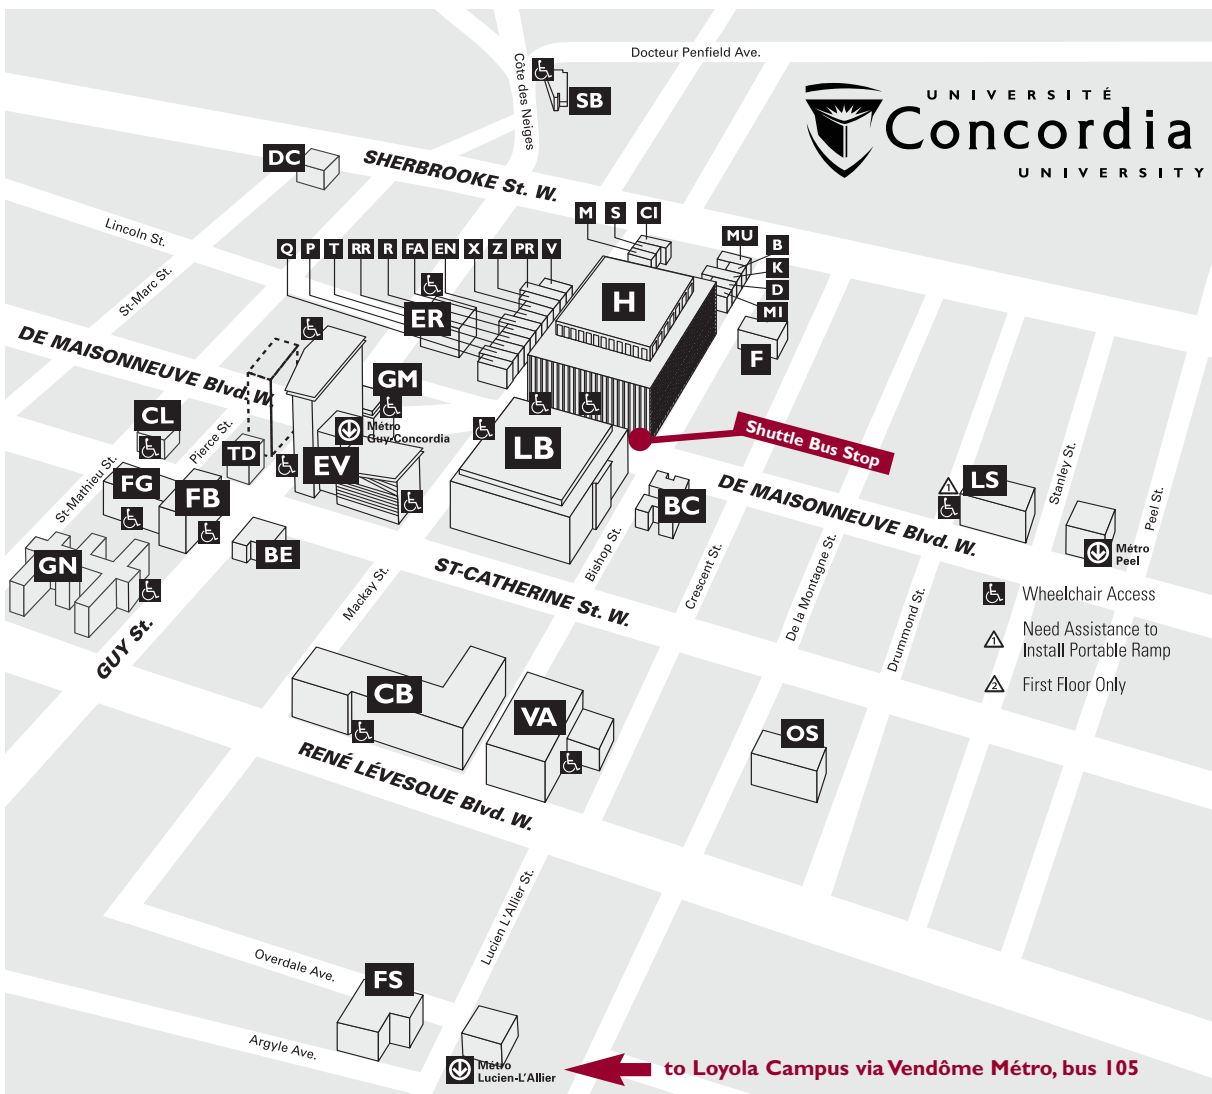

SCHOOL OF GRADUATE STUDIES

Information	3800 (S)	S 105
--------------------	-----------------	--------------

(S) Sir George Williams Campus / (L) Loyola Campus

- B** 2160 Bishop
- BC** Bishop Court / 1463 Bishop
- BE** 1257 Guy
- CB** 1425 René-Lévesque W.
- CI** 2149 Mackay
- CL** 1665 St.Catherine W.
- D** 2140 Bishop
- DC** 2305 St. Marc (Daycare)
- EN** 2070 Mackay
- ER** 2155 Guy
- EV** 1515 St. Catherine W.
- F** 2085 Bishop
- FA** 2060 Mackay
- FB** Faubourg Tower / 1250 Guy
- FB** 1600 St.Catherine W. (Continuing Education)
- FG** 1608 St.Catherine W.
- FS** 1438 Overdale
- GM** 1550 de Maisonneuve W.
- GN** 1185 St. Mathieu
- H** Henry F. Hall Building / 1455 de Maisonneuve W.
- K** 2150 Bishop
- LB** J.W. McConnell Building / Library Building 1400 de Maisonneuve W.
- LS** 2015 Drummond
- M** 2135 Mackay
- MI** 2130 Bishop
- MF** Académie Bourget / 1230 de la Montagne
- MU** 2170 Bishop
- OS** 1191 de la Montagne
- P** 2020 Mackay
- PR** 2100 Mackay
- Q** 2010 Mackay
- R** 2050 Mackay
- RR** 2040 Mackay
- S** 2145 Mackay
- SB** 1590 Docteur Penfield
- T** 2030 Mackay
- TD** 1410 Guy
- V** 2110 Mackay
- VA** Visual Arts Building / 1395 René-Lévesque W.
- X** 2080 Mackay
- Z** 2090 Mackay