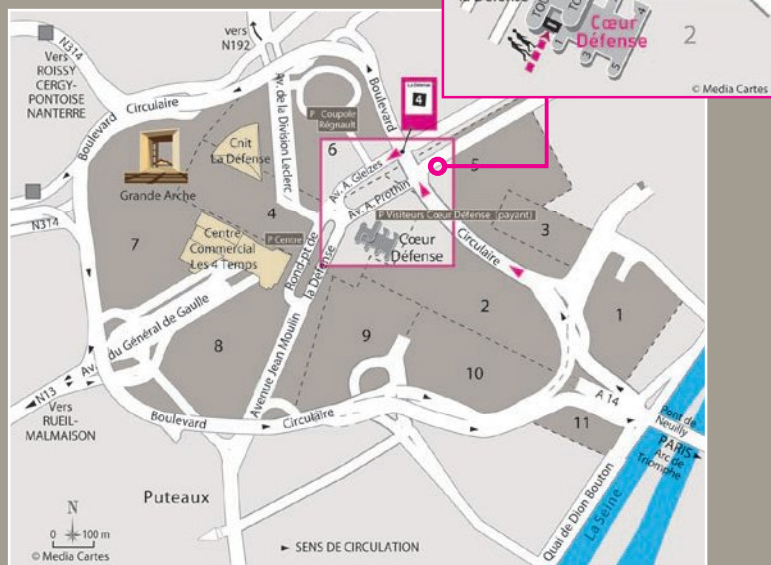

Cœur

D É F E N S E

CENTRE DE CONFÉRENCES

Service Commercial

01 49 03 96 37 / 65

coeurdefense.conferences.fr@sodexo.com

Bâtiment Cœur Défense
110 Esplanade du Général de Gaulle
92931 Paris La Défense Cedex

Accès

- o **Métro** : Ligne 1 arrêt La Défense-Grande Arche (sortie F) ou Esplanade de La Défense
- o **Tram** : Ligne 2 arrêt La Défense-Grande Arche
- o **Bus** : Direction La Défense (lignes 73, 141, 144, 159, 161, 174, 178, 258, 262, 272, 275, 278, 360, 378)
- o **Parking visiteurs** : 10 avenue André Prothin
- o **VIP/Taxis** : entrée dédiée 10 avenue André Prothin

Site internet : www.sodexo-coeurdefense.com

Plan d'accès

Création Imagepointcom / 01 77 37 16 62