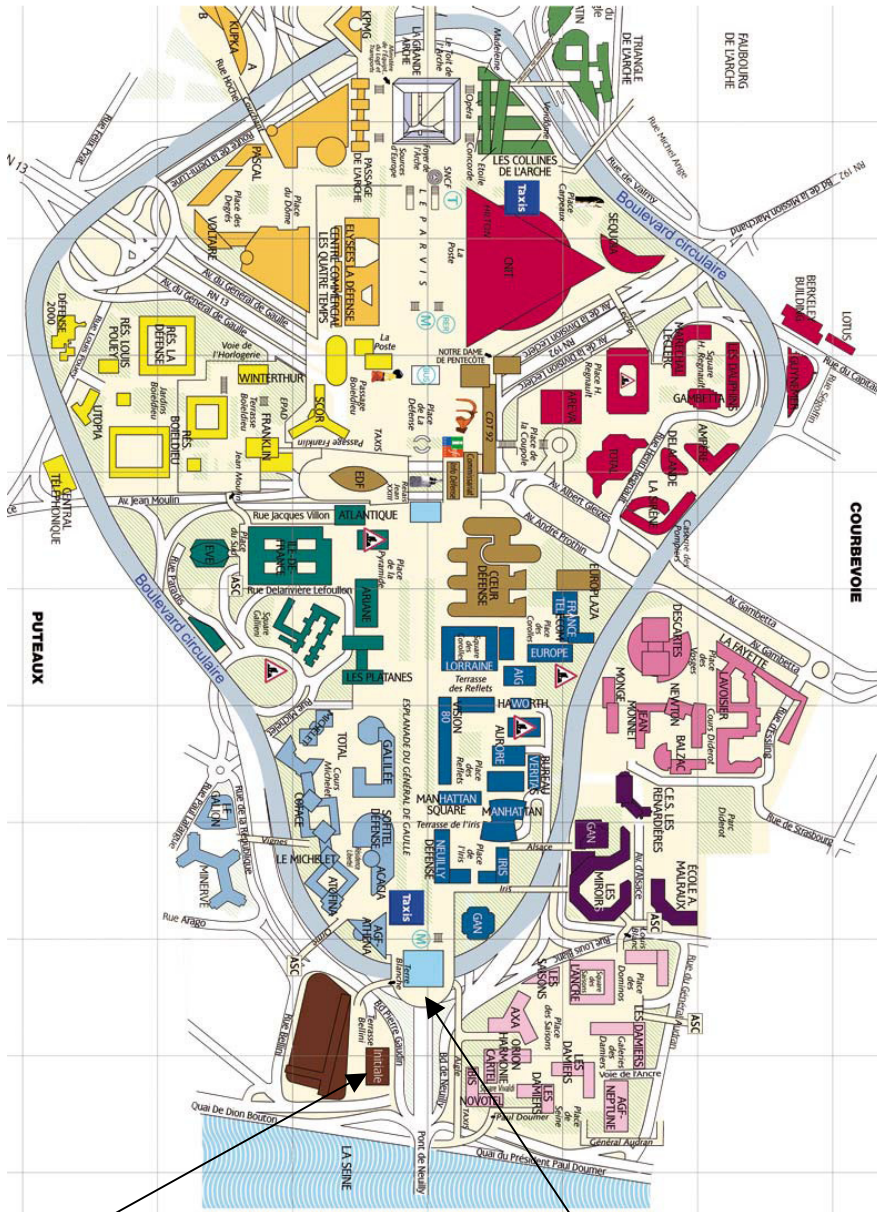

TOUR INITIALE

Adresse postale : 1, terrasse Bellini - TSA 41000 92919 La Défense Cedex
Localisation : 1, terrasse Bellini 92800 PUTEAUX
Standard de la Tour : 01 41 45 66 88 ou 01 41 02 19 29

PLAN D'ACCES PAR LE METRO

Esplanade de La Défense

Métro ligne 1 direction :
La Défense Grande Arche /
Château de Vincennes

Sur le quai de la Station « esplanade de la Défense », prendre Sorties 1 et 11 (escalier milieu de rame).

A la sortie du métro, prendre à droite et se diriger vers les deux escalators qui mènent à la Tour Initiale.