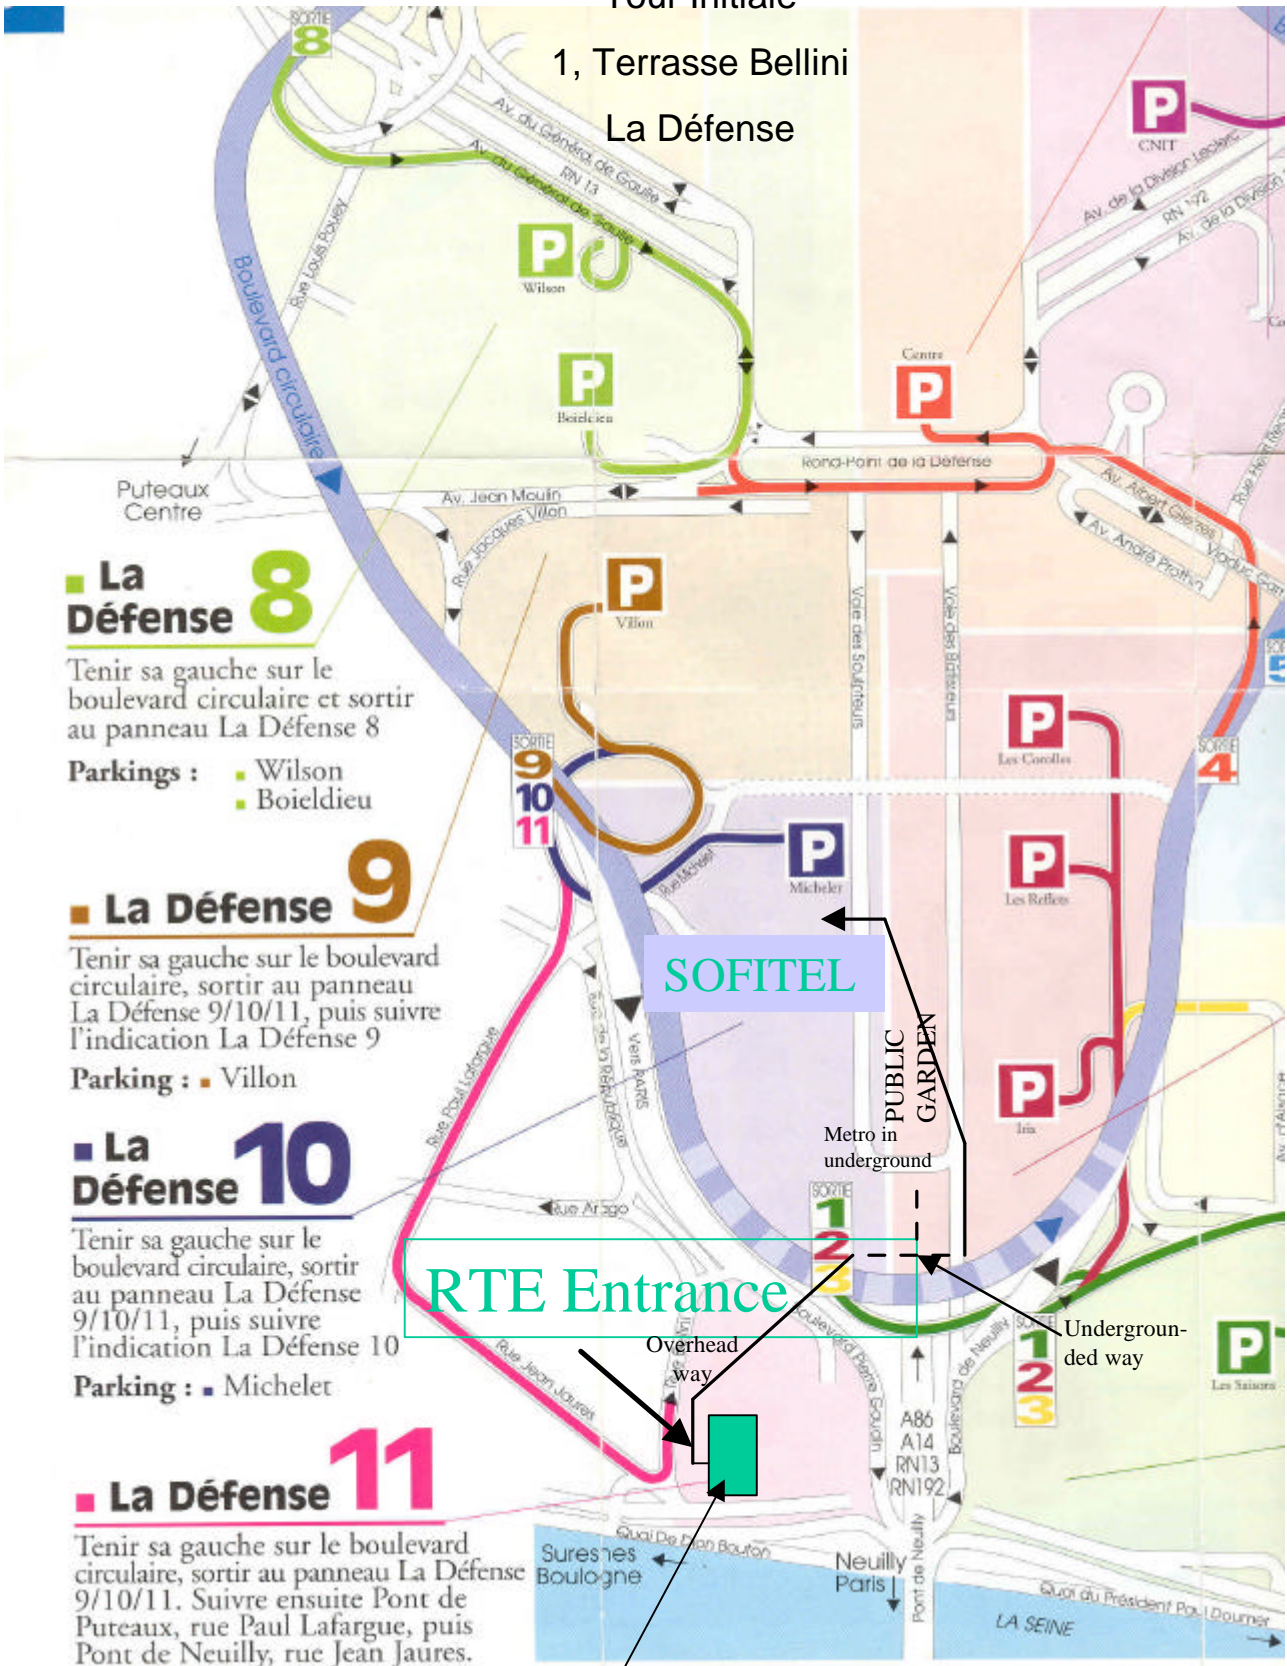

ACCESS to RTE Head-quarter

Tour Initiale

1, Terrasse Bellini

La Défense

La Défense 8

Tenir sa gauche sur le boulevard circulaire et sortir au panneau La Défense 8

Parkings : ■ Wilson
■ Boieldieu

La Défense 9

Tenir sa gauche sur le boulevard circulaire, sortir au panneau La Défense 9/10/11, puis suivre l'indication La Défense 9

Parking : ■ Villon

La Défense 10

Tenir sa gauche sur le boulevard circulaire, sortir au panneau La Défense 9/10/11, puis suivre l'indication La Défense 10

Parking : ■ Michelet

La Défense 11

Tenir sa gauche sur le boulevard circulaire, sortir au panneau La Défense 9/10/11. Suivre ensuite Pont de Puteaux, rue Paul Lafargue, puis Pont de Neuilly, rue Jean Jaures.

RTE Entrance

Overhead way

Metro in underground

PUBLIC GARDEN

Underground way

RTE - Entrée parking visiteur

au 4 bis rue Bellini -

TOUR INITIALE