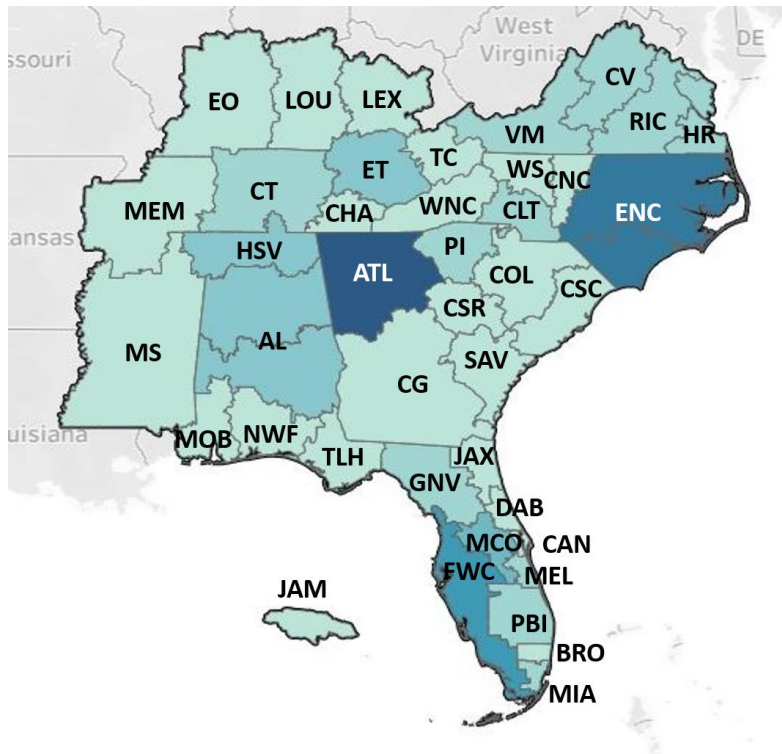

# Region 3 Sections Map

[Alabama \(AL\)](#)  
[Atlanta \(ATL\)](#)  
[Broward \(BRO\)](#)  
[Canaveral \(CAN\)](#)  
[Central Georgia \(CG\)](#)  
[Central North Carolina \(CNC\)](#)  
[Central Savannah River \(CSR\)](#)  
[Central Tennessee \(CT\)](#)  
[Central Virginia \(CV\)](#)  
[Charlotte \(CLT\)](#)  
[Chattanooga \(CHA\)](#)  
[Coastal South Carolina \(CSC\)](#)  
[Columbia \(COL\)](#)  
[Daytona \(DAB\)](#)  
[East Tennessee \(ET\)](#)  
[Eastern North Carolina \(ENC\)](#)  
[Evansville-Owensboro \(EO\)](#)  
[Florida West Coast \(FWC\)](#)  
[Gainesville \(GNV\)](#)  
[Hampton Roads \(HR\)](#)  
[Huntsville \(HSV\)](#)

[Jacksonville \(JAX\)](#)  
[Jamaica \(JAM\)](#)  
[Lexington \(LEX\)](#)  
[Louisville \(LOU\)](#)  
[Melbourne \(MEL\)](#)  
[Memphis \(MEM\)](#)  
[Miami \(MIA\)](#)  
[Mississippi \(MS\)](#)  
[Mobile \(MOB\)](#)  
[Northwest Florida \(NWF\)](#)  
[Orlando \(MCO\)](#)  
[Palm Beach \(PBI\)](#)  
[Piedmont \(PI\)](#)  
[Richmond \(RIC\)](#)  
[Savannah \(SAV\)](#)  
[Tallahassee \(TLH\)](#)  
[Tri Cities \(TC\)](#)  
[Virginia Mountain \(VM\)](#)  
[Western North Carolina \(WNC\)](#)  
[Winston-Salem \(WS\)](#)

Memphis (MEM)

Tri Cities (TC)

## Area 5 Sections

---

- Alabama (AL)
- Gainesville (GNV)
- Huntsville (HSV)
- Jamaica (JAM)
- Mississippi (MS)
- Mobile (MOB)
- Northwest Florida (NWF)
- Tallahassee (TLH)